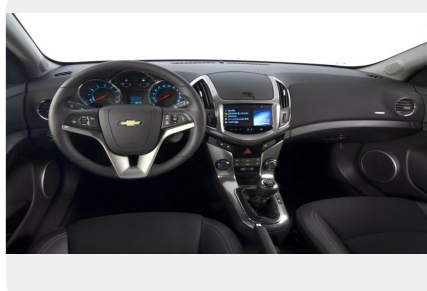

ФОТО ГАЛЕРЕЯ