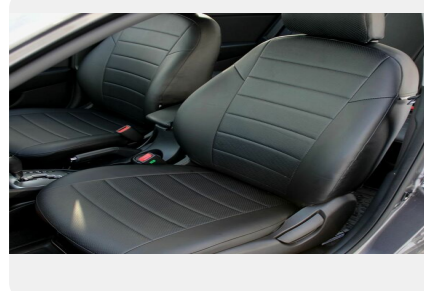

ФОТО ГАЛЕРЕЯ