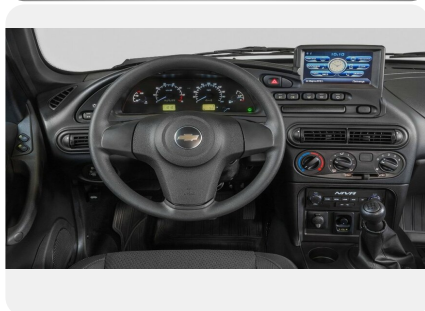

ФОТО ГАЛЕРЕЯ