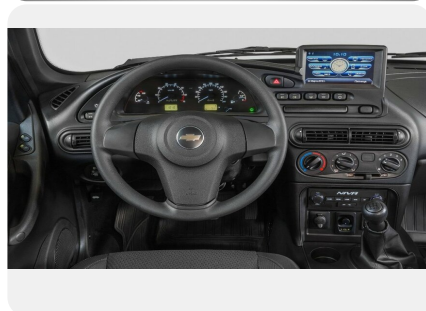

ФОТО ГАЛЕРЕЯ