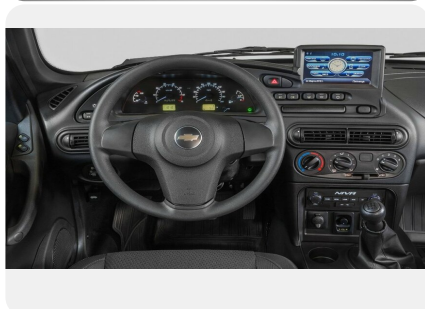

ФОТО ГАЛЕРЕЯ