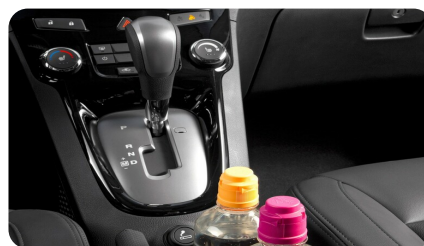

ФОТО ГАЛЕРЕЯ