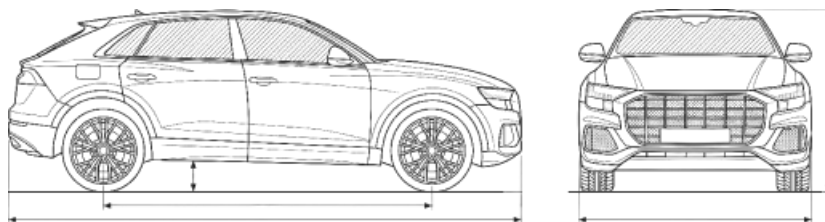

ТЕХНИЧЕСКИЕ ХАРАКТЕРИСТИКИ

8 (495) 229-39-89 Москва, ул. Привольная, д. 70

АЦ ЮГО-ВОСТОК
Официальный дилер SWM

Предлагаем Вам ознакомиться с комплектацией, возможными условиями приобретения и техническими характеристиками интересующего Вас автомобиля Chevrolet Orlando