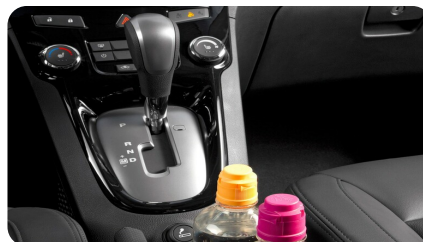

## ИНТЕРЬЕР

- Кожаная обивка салона Meridian
- Складывающееся сиденье переднего пассажира
- Третий ряд сидений
- Внутреннее зеркало заднего вида с электрохромным покрытием
- Центральный подлокотник для задних сидений
- Подлокотник сиденья водителя
- Вспомогательная розетка 12V в багажном отделении
- Зеркала в солнцезащитных козырьках для водителя и переднего пассажира
- Карман в сидении водителя
- Карман в сидении переднего пассажира