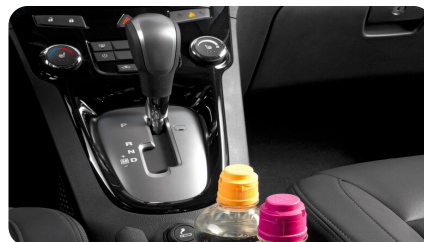

ФОТО ГАЛЕРЕЯ