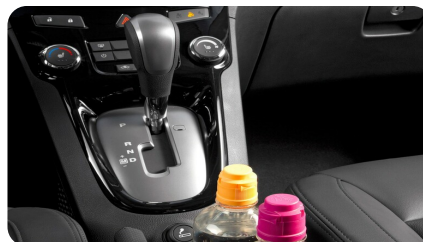

ПРИБОРЫ ОСВЕЩЕНИЯ

- Передние противотуманные фары
- Автоматическое включение фар
- Подсветка центральной консоли Ambient

КЛИМАТ И ОБОГРЕВ

- Климат-контроль с воздушным фильтром
- Обогрев передних сидений
- Подвод воздуха к задним пассажирам