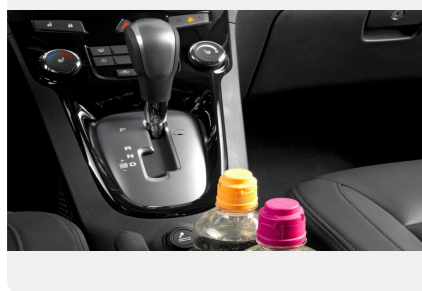

ФОТО ГАЛЕРЕЯ