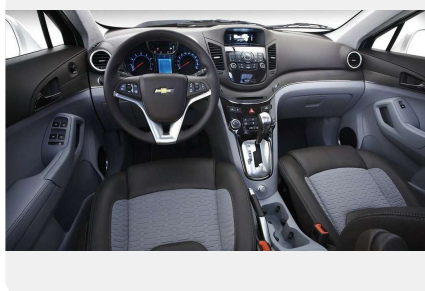

Тип двигателя: *Дизель*

Количество передач: —

Смешанный расход топлива, л/100 км: *7.0*

ФОТО ГАЛЕРЕЯ

Интерьер

- Кожаная обивка салона Meridian
- Складывающееся сиденье переднего пассажира
- Третий ряд сидений
- Внутреннее зеркало заднего вида с электрохромным покрытием
- Центральный подлокотник для задних сидений
- Подлокотник сиденья водителя
- Вспомогательная розетка 12V в багажном отделении
- Зеркала в солнцезащитных козырьках для водителя и переднего пассажира
- Карман в сидении водителя
- Карман в сидении переднего пассажира