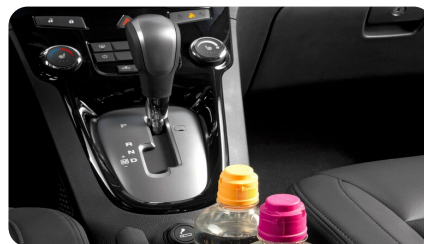

## ИНТЕРЬЕР

- Кожаная обивка салона Meridian
- Складывающееся сиденье переднего пассажира
- Третий ряд сидений
- Внутреннее зеркало заднего вида с электрохромным покрытием
- Центральный подлокотник для задних сидений
- Подлокотник сиденья водителя
- Вспомогательная розетка 12V в багажном отделении
- Зеркала в солнцезащитных козырьках для водителя и переднего пассажира
- Карман в сидении водителя
- Карман в сидении переднего пассажира