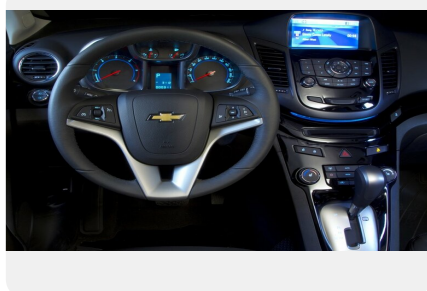

Тип двигателя: *Дизель*

Количество передач: —

Смешанный расход топлива, л/100 км: *7.0*

ФОТО ГАЛЕРЕЯ

Интерьер

- Кожаная обивка салона Meridian
- Складывающееся сиденье переднего пассажира
- Третий ряд сидений
- Внутреннее зеркало заднего вида с электрохромным покрытием
- Центральный подлокотник для задних сидений
- Подлокотник сиденья водителя
- Вспомогательная розетка 12V в багажном отделении
- Зеркала в солнцезащитных козырьках для водителя и переднего пассажира
- Карман в сидении водителя
- Карман в сидении переднего пассажира