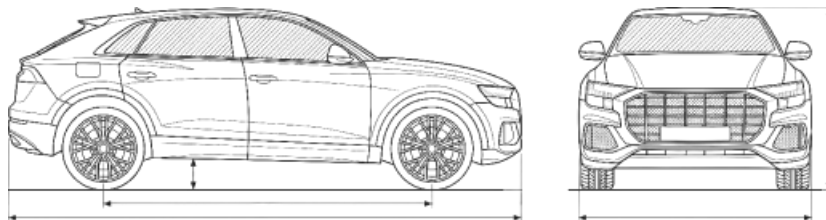

ТЕХНИЧЕСКИЕ ХАРАКТЕРИСТИКИ

8 (495) 229-39-89 Москва, ул. Привольная, д. 70

АЦ ЮГО-ВОСТОК
Официальный дилер SWM

Предлагаем Вам ознакомиться с комплектацией, возможными условиями приобретения и техническими характеристиками интересующего Вас автомобиля Chevrolet Orlando