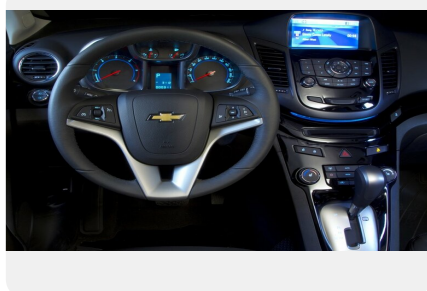

Тип двигателя: *Дизель*

Количество передач: *—*

Смешанный расход топлива, л/100 км: *7.0*

ФОТО ГАЛЕРЕЯ

Интерьер

- Кожаная обивка салона Meridian
- Складывающееся сиденье переднего пассажира
- Третий ряд сидений
- Внутреннее зеркало заднего вида с электрохромным покрытием
- Центральный подлокотник для задних сидений
- Подлокотник сиденья водителя
- Вспомогательная розетка 12V в багажном отделении
- Зеркала в солнцезащитных козырьках для водителя и переднего пассажира
- Карман в сидении водителя
- Карман в сидении переднего пассажира