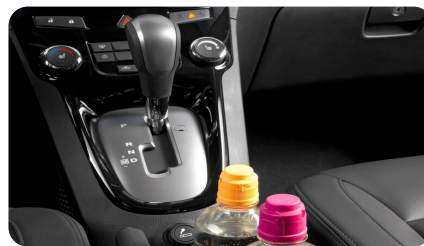

## ИНТЕРЬЕР

- Кожаная обивка салона Meridian
- Складывающееся сиденье переднего пассажира
- Третий ряд сидений
- Внутреннее зеркало заднего вида с электрохромным покрытием
- Центральный подлокотник для задних сидений
- Подлокотник сиденья водителя
- Вспомогательная розетка 12V в багажном отделении
- Зеркала в солнцезащитных козырьках для водителя и переднего пассажира
- Карман в сидении водителя
- Карман в сидении переднего пассажира