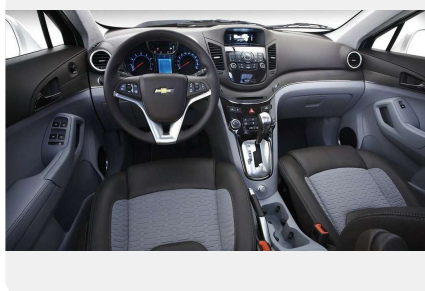

Тип двигателя: *Дизель*

Количество передач: *—*

Смешанный расход топлива, л/100 км: *7.0*

ФОТО ГАЛЕРЕЯ

Интерьер

- Кожаная обивка салона Meridian
- Складывающееся сиденье переднего пассажира
- Третий ряд сидений
- Внутреннее зеркало заднего вида с электрохромным покрытием
- Центральный подлокотник для задних сидений
- Подлокотник сиденья водителя
- Вспомогательная розетка 12V в багажном отделении
- Зеркала в солнцезащитных козырьках для водителя и переднего пассажира
- Карман в сидении водителя
- Карман в сидении переднего пассажира