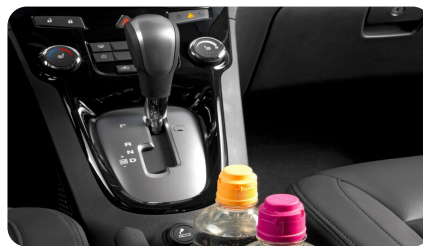

ФОТО ГАЛЕРЕЯ