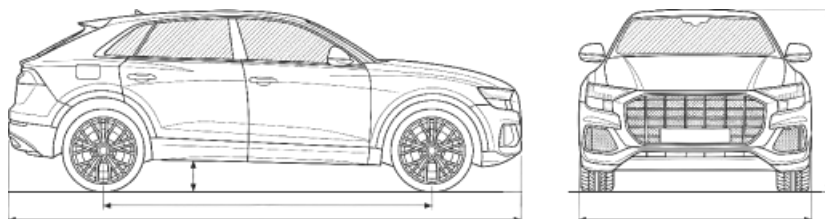

ТЕХНИЧЕСКИЕ ХАРАКТЕРИСТИКИ

8 (495) 229-39-89 Москва, ул. Привольная, д. 70

АЦ ЮГО-ВОСТОК
Официальный дилер SWM

Предлагаем Вам ознакомиться с комплектацией, возможными условиями приобретения и техническими характеристиками интересующего Вас автомобиля Chevrolet Spark