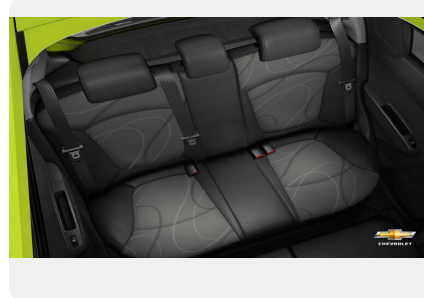

ФОТО ГАЛЕРЕЯ