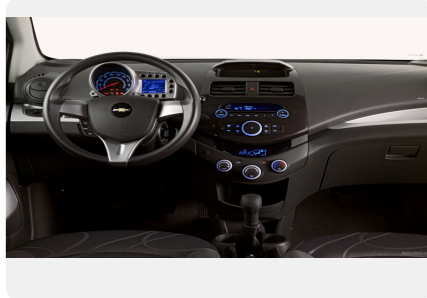

ФОТО ГАЛЕРЕЯ