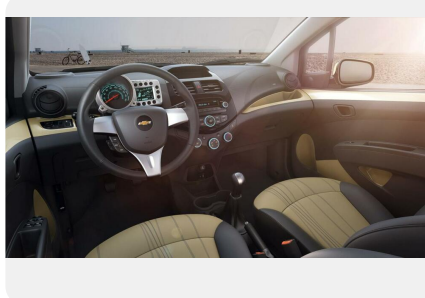

ФОТО ГАЛЕРЕЯ