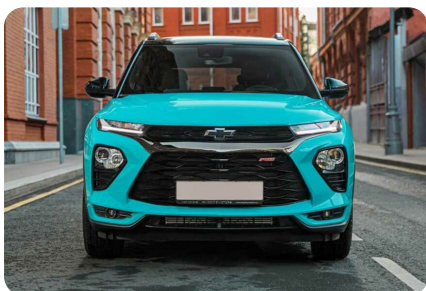

ФОТО ГАЛЕРЕЯ