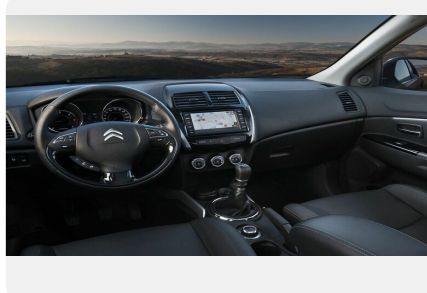

## Интерьер

---

- Комбинированная отделка сидений Rift: сиденье отделано тканью, окружение сидений и спинки выполнены из синтетического материала
- Кожаная отделка руля и ручки переключения передач