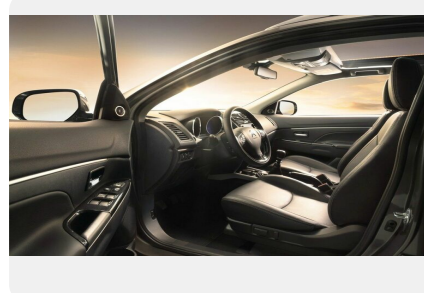

## Интерьер

---

- Комбинированная отделка сидений Rift: сиденье отделано тканью, окружение сидений и спинки выполнены из синтетического материала
- Кожаная отделка руля и ручки переключения передач