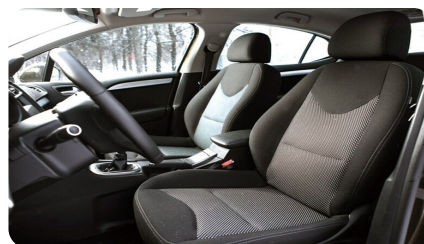

ФОТО ГАЛЕРЕЯ