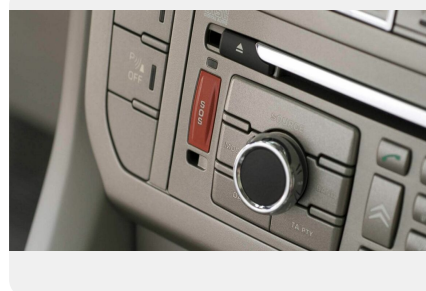

ФОТО ГАЛЕРЕЯ