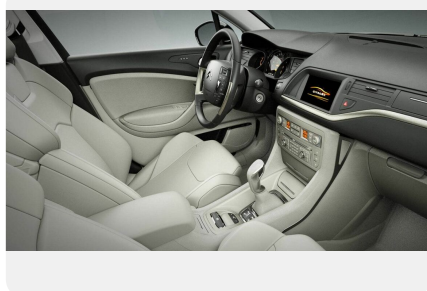

Тип двигателя: *Дизель*

Количество передач: —

Смешанный расход топлива, л/100 км: *6.8*

ФОТО ГАЛЕРЕЯ

Интерьер

- Обивка салона-комбинированная, темная ткань и кожа все обивки
- Кожаный руль и ручка КПП
- Обогрев боковых зеркал, передних сидений