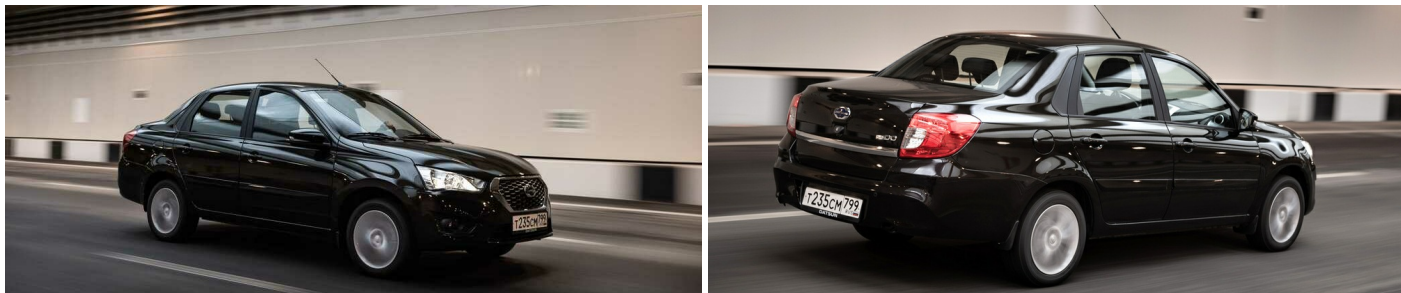

Предлагаем Вам ознакомиться с комплектацией, возможными условиями приобретения и техническими характеристиками интересующего Вас автомобиля Datsun on-DO

Вся информация, представленная в данном предложении, основана на действующем прайс-листе на дату настоящего предложения. Данное предложение является индивидуальным и не может быть передано третьим лицам.

Приведенная иллюстрация может незначительно отличаться по цвету, внешнему виду и комплектации от выбранного автомобиля.