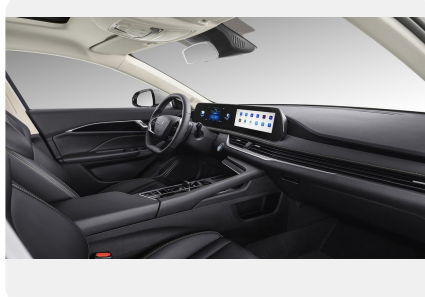

ФОТО ГАЛЕРЕЯ