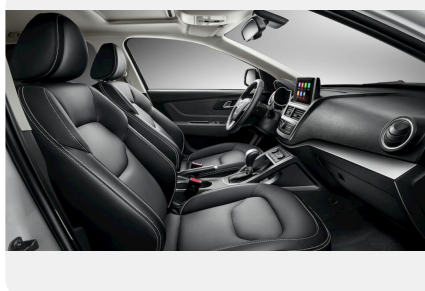

ФОТО ГАЛЕРЕЯ