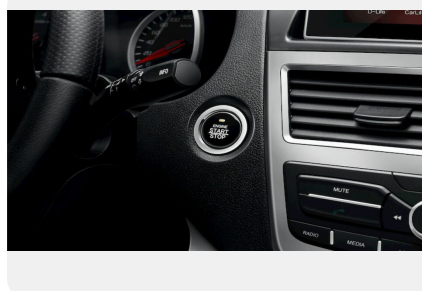

ФОТО ГАЛЕРЕЯ