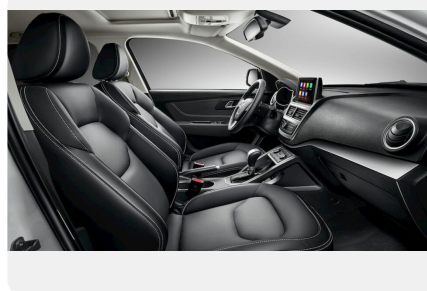

ФОТО ГАЛЕРЕЯ