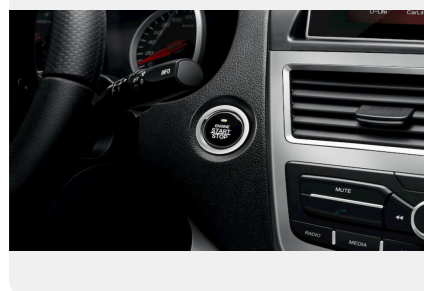

ФОТО ГАЛЕРЕЯ