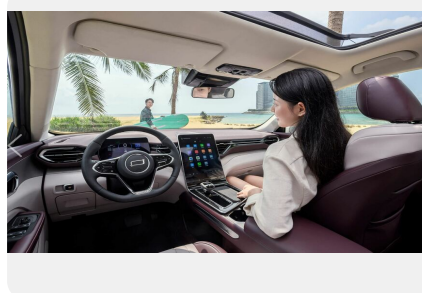

Интеллектуальные системы

- 12,6 дюймовый ЖК экран высокой четкости на центральной консоли
- Приборная панель с 8 дюймовым ЖК дисплеем высокой четкости
- Функция дублирования экрана смартфона на мультимедийной системе Carbitlink (только на IOS/Iphone)
- Bestune link с функцией Apple Car Play/ Android Auto
- Возможность подключения мобильного телефона
- Функциональные возможности Bluetooth
- 6 динамиков
- Порты USB (1 спереди / 1 сзади)