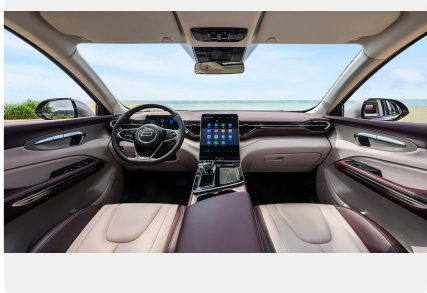

ФОТО ГАЛЕРЕЯ