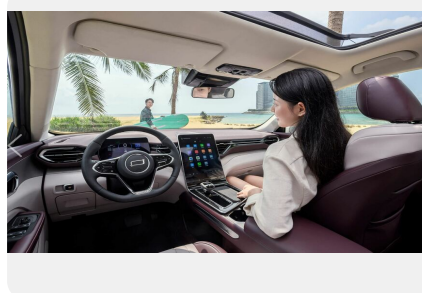

ФОТО ГАЛЕРЕЯ