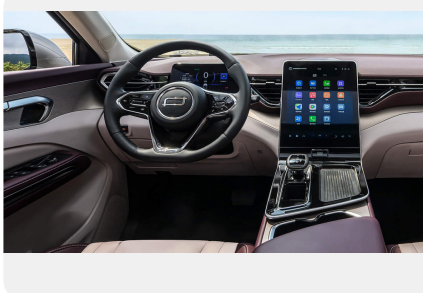

ФОТО ГАЛЕРЕЯ