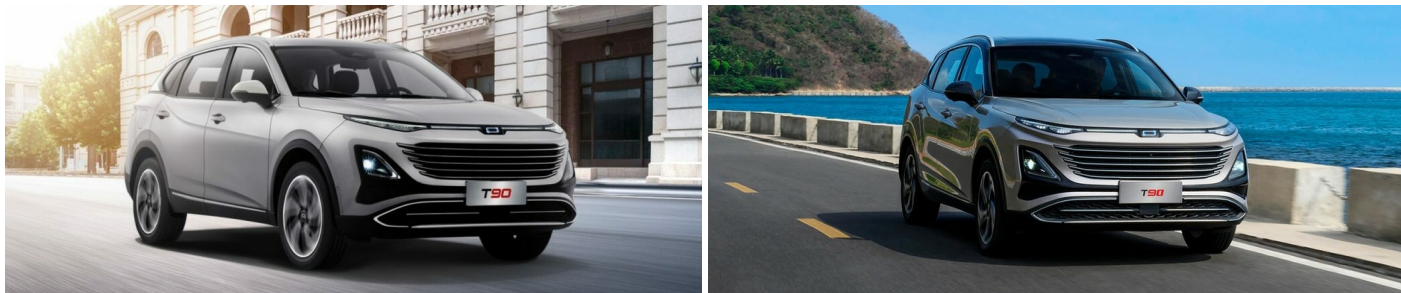

Предлагаем Вам ознакомиться с комплектацией, возможными условиями приобретения и техническими характеристиками интересующего Вас автомобиля FAW Bestune T90

Вся информация, представленная в данном предложении, основана на действующем прайс-листе на дату настоящего предложения. Данное предложение является индивидуальным и не может быть передано третьим лицам.

Приведенная иллюстрация может незначительно отличаться по цвету, внешнему виду и комплектации от выбранного автомобиля.