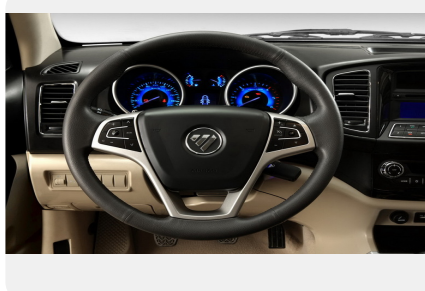

## Интерьер

---

- Кожаная оплетка рулевого колеса
- Тканевая обивка салона
- Пепельница
- Тахометр
- Электрогидроусилитель руля
- Разделительный подлокотник спереди
- Электрические стеклоподъемники передние
- Электрические стеклоподъемники задние
- Радио
- Кондиционер
- CD-плеер
- Управление аудиосистемой на руле
- Вертикальная регулировка руля
- Ключ ДУ (дистанционный ключ)
- Обогрев заднего стекла
- Пакет курильщика
- Разделительный подлокотник сзади
- Разъем электропитания
- Дополнительное оборудование аудиосистемы: 4 динамика, AUX, USB
- Тип рулевого управления: Шестерня-рейка
- Салонный фильтр
- Декоративная отделка: Накладки на дверях цвета алюминия и серебра