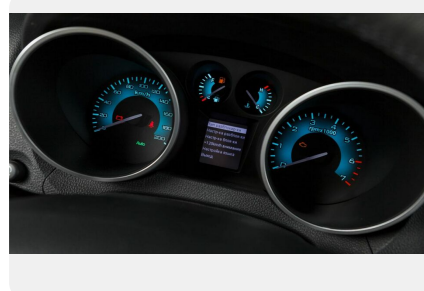

ФОТО ГАЛЕРЕЯ