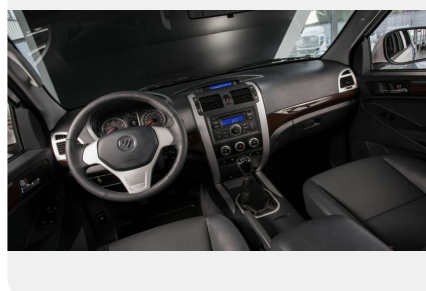

Тип двигателя: *Дизель*

Количество передач: —

Смешанный расход топлива, л/100 км: *8.7*

ФОТО ГАЛЕРЕЯ

Интерьер

- Регулируемая рулевая колонка
- Электрогидроусилитель руля
- Разделительный подлокотник спереди
- Электрические стеклоподъемники передние
- Электрические стеклоподъемники задние
- Радио
- Кондиционер
- CD-плеер
- Бортовой компьютер
- Вертикальная регулировка руля
- Ключ ДУ (дистанционный ключ)
- Обогрев заднего стекла
- Пакет курильщика
- Поясничная опора в передних сиденьях
- Дополнительное оборудование аудиосистемы:
2 динамика, AUX, USB
- Карманы на спинках передних сидений
- Велюровая обивка салона