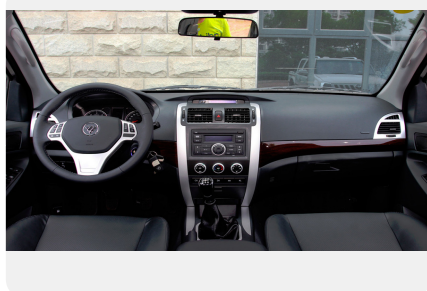

Тип двигателя: *Дизель*

Количество передач: —

Смешанный расход топлива, л/100 км: *8.7*

ФОТО ГАЛЕРЕЯ

Интерьер

- Регулируемая рулевая колонка
- Электрогидроусилитель руля
- Разделительный подлокотник спереди
- Электрические стеклоподъемники передние
- Электрические стеклоподъемники задние
- Радио
- Кондиционер
- CD-плеер
- Бортовой компьютер
- Вертикальная регулировка руля
- Ключ ДУ (дистанционный ключ)
- Обогрев заднего стекла
- Пакет курильщика
- Поясничная опора в передних сиденьях
- Дополнительное оборудование аудиосистемы:
2 динамика, AUX, USB
- Карманы на спинках передних сидений
- Велюровая обивка салона