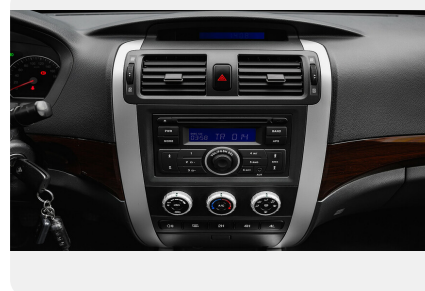

Тип двигателя: *Дизель*

Количество передач: —

Смешанный расход топлива, л/100 км: *8.7*

ФОТО ГАЛЕРЕЯ

Интерьер

- Регулируемая рулевая колонка
- Электрогидроусилитель руля
- Разделительный подлокотник спереди
- Электрические стеклоподъемники передние
- Электрические стеклоподъемники задние
- Радио
- Кондиционер
- CD-плеер
- Бортовой компьютер
- Вертикальная регулировка руля
- Ключ ДУ (дистанционный ключ)
- Обогрев заднего стекла
- Пакет курильщика
- Поясничная опора в передних сиденьях
- Дополнительное оборудование аудиосистемы:
2 динамика, AUX, USB
- Карманы на спинках передних сидений
- Велюровая обивка салона