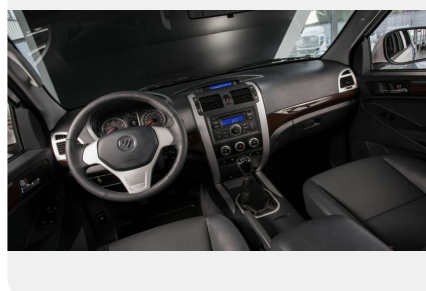

## Интерьер

---

- Кожаная оплетка рулевого колеса
- Регулируемая рулевая колонка
- Электрогидроусилитель руля
- Разделительный подлокотник спереди
- Электрические стеклоподъемники передние
- Электрические стеклоподъемники задние
- Радио
- Кондиционер
- CD-плеер
- Бортовой компьютер
- Кожаная обивка салона
- Вертикальная регулировка руля
- Ключ ДУ (дистанционный ключ)
- Обогрев заднего стекла
- Пакет курильщика
- Поясничная опора в передних сиденьях
- Дополнительное оборудование аудиосистемы:  
4 динамика, AUX, USB
- Карманы на спинках передних сидений