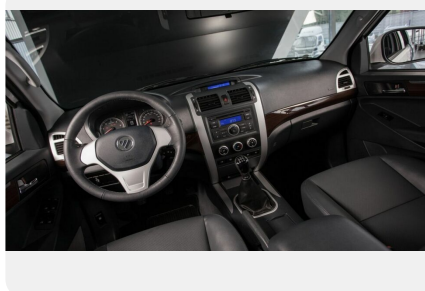

## Интерьер

---

- Кожаная оплетка рулевого колеса
- Регулируемая рулевая колонка
- Электрогидроусилитель руля
- Разделительный подлокотник спереди
- Электрические стеклоподъемники передние
- Электрические стеклоподъемники задние
- Радио
- Кондиционер
- CD-плеер
- Бортовой компьютер
- Кожаная обивка салона
- Вертикальная регулировка руля
- Ключ ДУ (дистанционный ключ)
- Обогрев заднего стекла
- Пакет курильщика
- Поясничная опора в передних сиденьях
- Дополнительное оборудование аудиосистемы:  
4 динамика, AUX, USB
- Карманы на спинках передних сидений