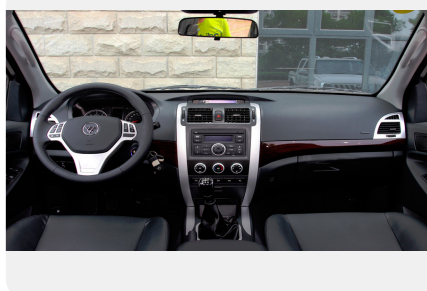

Тип двигателя: *Дизель*

Количество передач: —

Смешанный расход топлива, л/100 км: *8.7*

ФОТО ГАЛЕРЕЯ

Интерьер

- Кожаная оплетка рулевого колеса
- Регулируемая рулевая колонка
- Электрогидроусилитель руля
- Разделительный подлокотник спереди
- Электрические стеклоподъемники передние
- Электрические стеклоподъемники задние
- Радио
- Кондиционер
- CD-плеер
- Бортовой компьютер
- Кожаная обивка салона
- Вертикальная регулировка руля
- Ключ ДУ (дистанционный ключ)
- Обогрев заднего стекла
- Пакет курильщика
- Поясничная опора в передних сиденьях
- Дополнительное оборудование аудиосистемы:
4 динамика, AUX, USB
- Карманы на спинках передних сидений