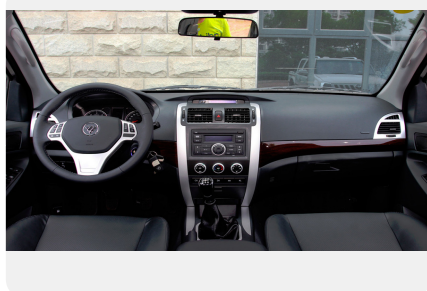

## Интерьер

---

- Кожаная оплетка рулевого колеса
- Регулируемая рулевая колонка
- Электрогидроусилитель руля
- Разделительный подлокотник спереди
- Электрические стеклоподъемники передние
- Электрические стеклоподъемники задние
- Радио
- Кондиционер
- CD-плеер
- Бортовой компьютер
- Кожаная обивка салона
- Вертикальная регулировка руля
- Ключ ДУ (дистанционный ключ)
- Обогрев заднего стекла
- Пакет курильщика
- Поясничная опора в передних сиденьях
- Дополнительное оборудование аудиосистемы:  
4 динамика, AUX, USB
- Карманы на спинках передних сидений