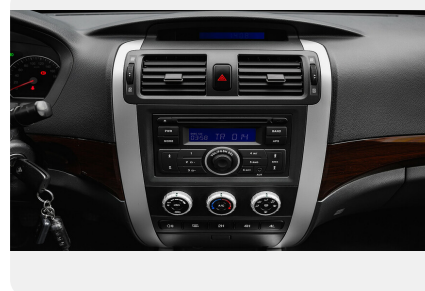

## Интерьер

---

- Кожаная оплетка рулевого колеса
- Регулируемая рулевая колонка
- Электрогидроусилитель руля
- Разделительный подлокотник спереди
- Электрические стеклоподъемники передние
- Электрические стеклоподъемники задние
- Радио
- Кондиционер
- CD-плеер
- Бортовой компьютер
- Кожаная обивка салона
- Вертикальная регулировка руля
- Ключ ДУ (дистанционный ключ)
- Обогрев заднего стекла
- Пакет курильщика
- Поясничная опора в передних сиденьях
- Дополнительное оборудование аудиосистемы:  
4 динамика, AUX, USB
- Карманы на спинках передних сидений