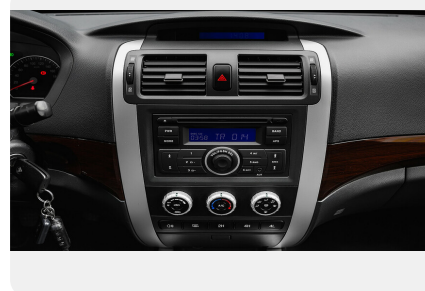

Тип двигателя: *Дизель*

Количество передач: —

Смешанный расход топлива, л/100 км: *8.7*

ФОТО ГАЛЕРЕЯ

Интерьер

- Кожаная оплетка рулевого колеса
- Регулируемая рулевая колонка
- Электрогидроусилитель руля
- Разделительный подлокотник спереди
- Электрические стеклоподъемники передние
- Электрические стеклоподъемники задние
- Радио
- Кондиционер
- CD-плеер
- Бортовой компьютер
- Кожаная обивка салона
- Вертикальная регулировка руля
- Ключ ДУ (дистанционный ключ)
- Обогрев заднего стекла
- Пакет курильщика
- Поясничная опора в передних сиденьях
- Дополнительное оборудование аудиосистемы:
4 динамика, AUX, USB
- Карманы на спинках передних сидений