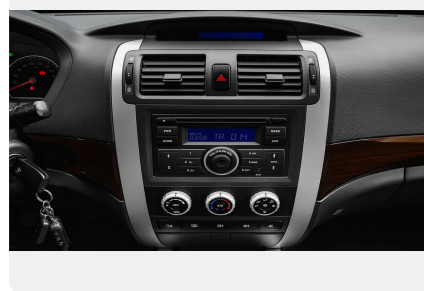

## Интерьер

---

- Кожаная оплетка рулевого колеса
- Регулируемая рулевая колонка
- Электрогидроусилитель руля
- Разделительный подлокотник спереди
- Электрические стеклоподъемники передние
- Электрические стеклоподъемники задние
- Радио
- Кондиционер
- CD-плеер
- Бортовой компьютер
- Кожаная обивка салона
- Вертикальная регулировка руля
- Ключ ДУ (дистанционный ключ)
- Обогрев заднего стекла
- Пакет курильщика
- Поясничная опора в передних сиденьях
- Дополнительное оборудование аудиосистемы:  
4 динамика, AUX, USB
- Карманы на спинках передних сидений