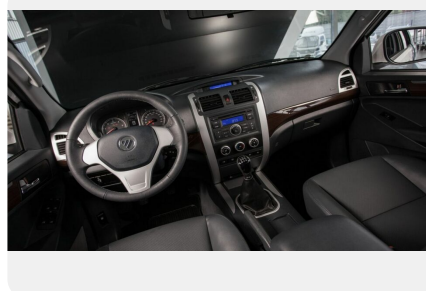

Тип двигателя: *Дизель*

Количество передач: —

Смешанный расход топлива, л/100 км: *8.7*

ФОТО ГАЛЕРЕЯ

Интерьер

- Кожаная оплетка рулевого колеса
- Регулируемая рулевая колонка
- Электрогидроусилитель руля
- Разделительный подлокотник спереди
- Электрические стеклоподъемники передние
- Электрические стеклоподъемники задние
- Радио
- Кондиционер
- CD-плеер
- Бортовой компьютер
- Кожаная обивка салона
- Вертикальная регулировка руля
- Ключ ДУ (дистанционный ключ)
- Обогрев заднего стекла
- Пакет курильщика
- Поясничная опора в передних сиденьях
- Дополнительное оборудование аудиосистемы:
4 динамика, AUX, USB
- Карманы на спинках передних сидений