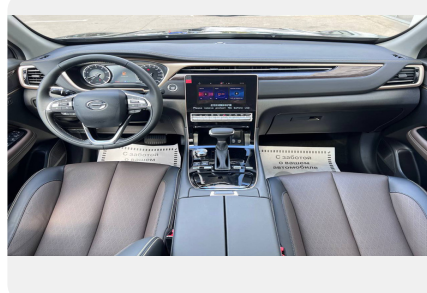

## Интерьер

---

- Рулевое колесо с отделкой из полиуретана
- Приборная панель высокого разрешения и регулируемой яркостью
- Зеркало заднего вида с автоматическим затемнением - ручная регулировка
- Два USB-разъема в переднем ряду сидений
- Задняя панель с воздуховодом второго ряда сидений (с заслонкой и разъемом для USB)
- Сиденья с текстильной обивкой
- Воздушный фильтр салона PM2.5