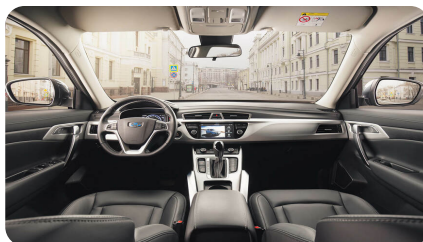

ФОТО ГАЛЕРЕЯ