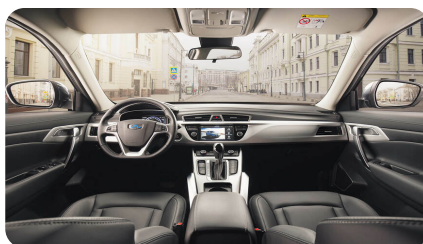

ФОТО ГАЛЕРЕЯ