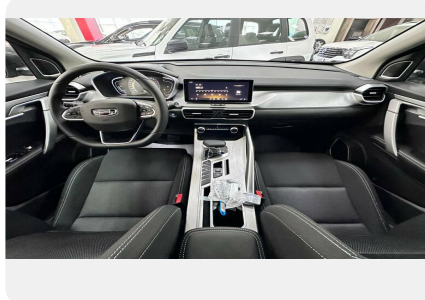

ФОТО ГАЛЕРЕЯ