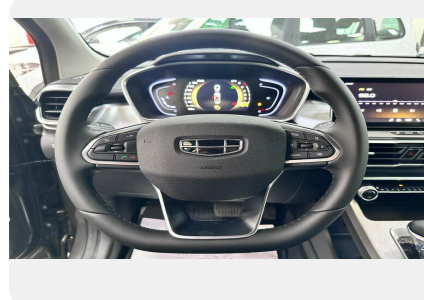

ФОТО ГАЛЕРЕЯ