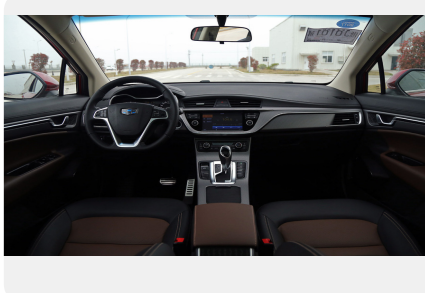

Тип двигателя: *Бензин*

Количество передач: —

Смешанный расход топлива, л/100 км: *7.0*

ФОТО ГАЛЕРЕЯ

Интерьер

- Поясничный подпор сиденья водителя
- Спинка заднего сиденья, складывающаяся в соотношении 60/40
- Функция автоматического включения фар в зависимости от освещенности
- Тканевая обивка сидений