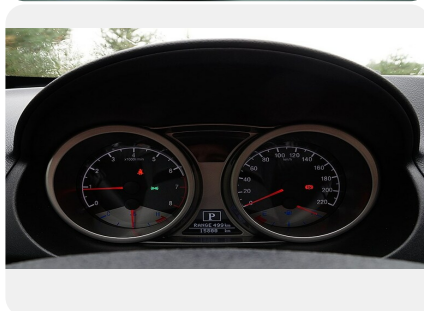

ФОТО ГАЛЕРЕЯ