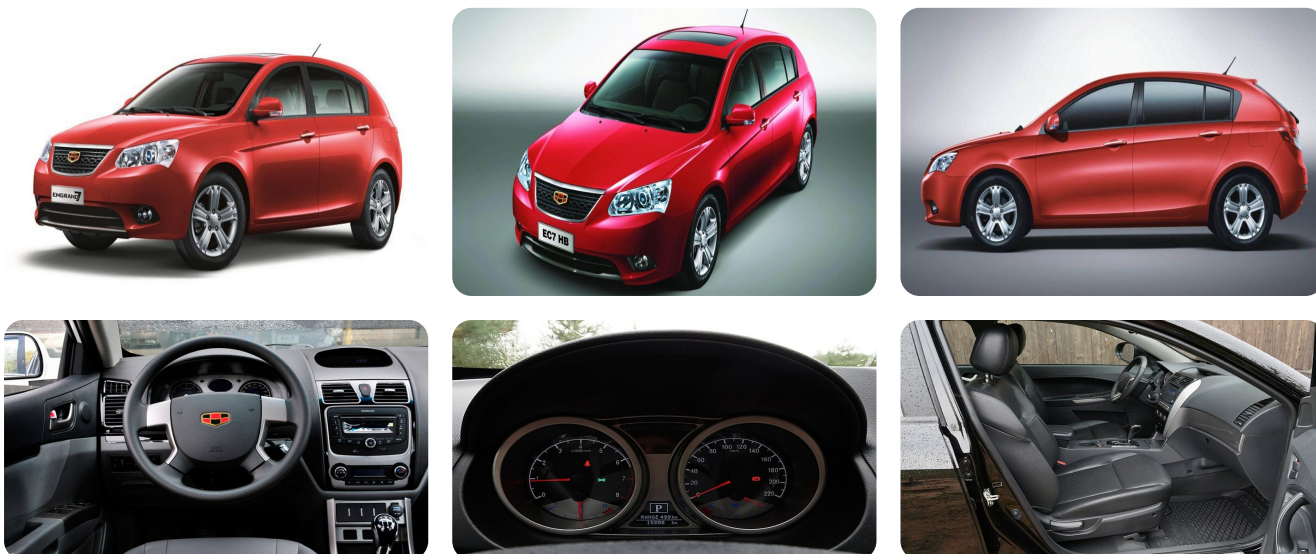

ФОТО ГАЛЕРЕЯ