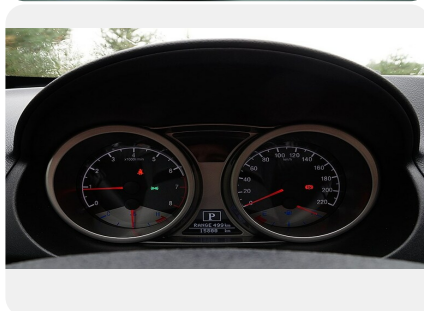

Тип двигателя: *Бензин*

Количество передач: —

Смешанный расход топлива, л/100 км: *6.8*

ФОТО ГАЛЕРЕЯ

Интерьер

- Кожаная обивка сидений
- Дополнительная розетка (12V)
- Прикуриватель

Экстерьер

- Декоративные накладки на пороги с надписью Emgrand
- Окрашенные в цвет кузова наружные дверные ручки с декоративными хромированными вставками
- Люк с травмобезопасным электроприводом
- Атермальное ветровое стекло
- Легкосплавные колесные диски 16"
- Шины размерностью 215/55R16