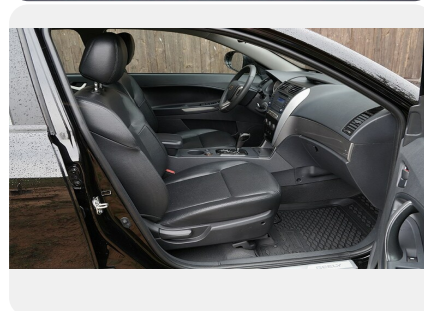

Тип двигателя: *Бензин*

Количество передач: —

Смешанный расход топлива, л/100 км: *6.8*

ФОТО ГАЛЕРЕЯ

Интерьер

- Кожаная обивка сидений
- Дополнительная розетка (12V)
- Прикуриватель

Экстерьер

- Декоративные накладки на пороги с надписью Emgrand
- Окрашенные в цвет кузова наружные дверные ручки с декоративными хромированными вставками
- Люк с травмобезопасным электроприводом
- Атермальное ветровое стекло
- Легкосплавные колесные диски 16"
- Шины размерностью 215/55R16