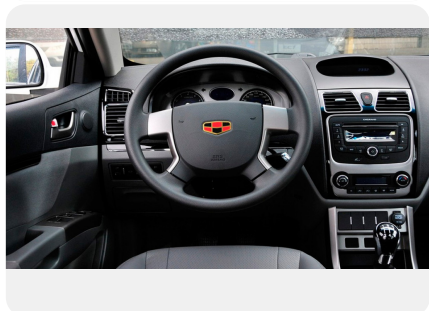

Тип двигателя: *Бензин*

Количество передач: —

Смешанный расход топлива, л/100 км: *6.8*

ФОТО ГАЛЕРЕЯ

Интерьер

- Кожаная обивка сидений
- Дополнительная розетка (12V)
- Прикуриватель

Экстерьер

- Декоративные накладки на пороги с надписью Emgrand
- Окрашенные в цвет кузова наружные дверные ручки с декоративными хромированными вставками
- Люк с травмобезопасным электроприводом
- Атермальное ветровое стекло
- Легкосплавные колесные диски 16"
- Шины размерностью 215/55R16