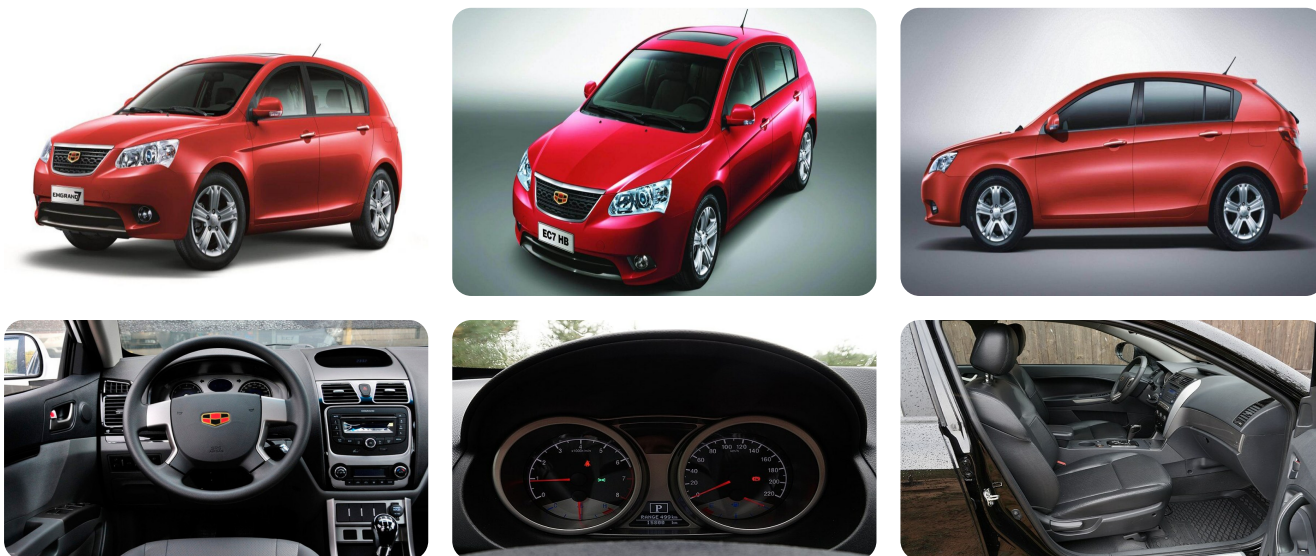

ФОТО ГАЛЕРЕЯ