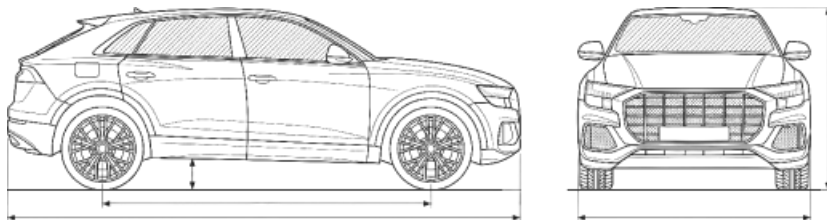

ТЕХНИЧЕСКИЕ ХАРАКТЕРИСТИКИ

8 (495) 229-39-89 Москва, ул. Привольная, д. 70

АЦ ЮГО-ВОСТОК
Официальный дилер SWM

Предлагаем Вам ознакомиться с комплектацией, возможными условиями приобретения и техническими характеристиками интересующего Вас автомобиля Geely Emgrand ec7 Хэтчбек