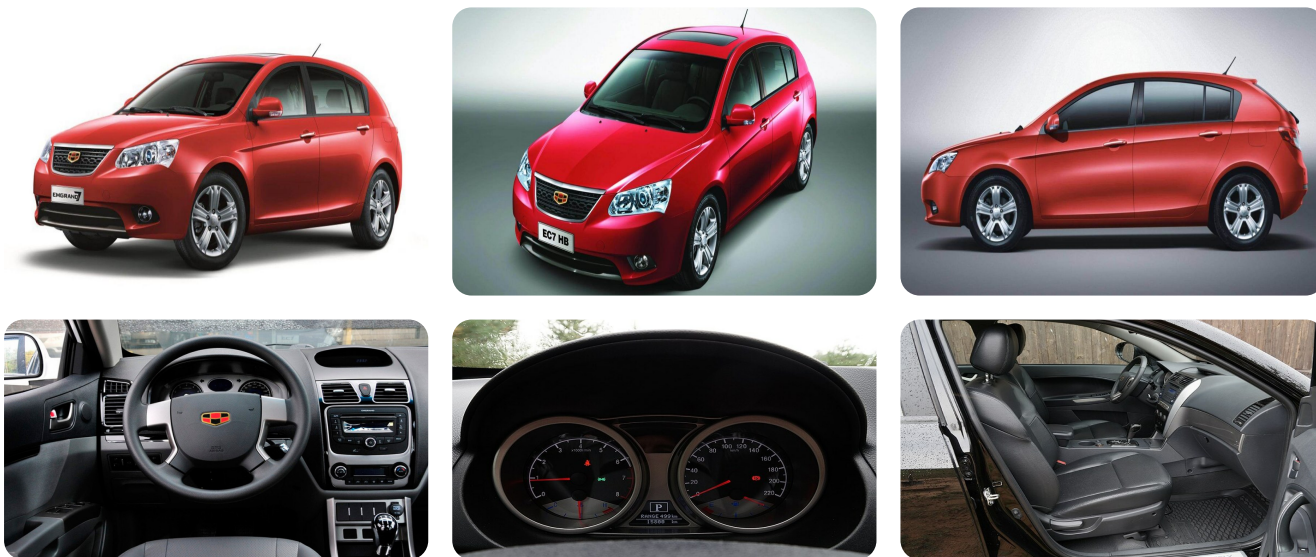

ФОТО ГАЛЕРЕЯ