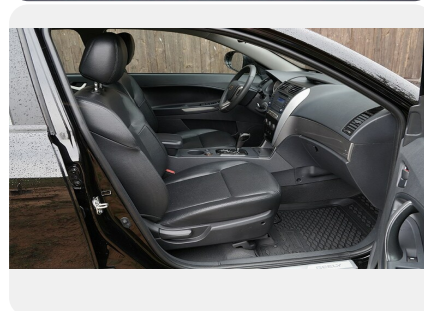

ФОТО ГАЛЕРЕЯ