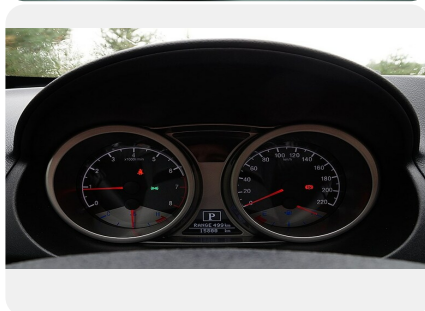

ФОТО ГАЛЕРЕЯ