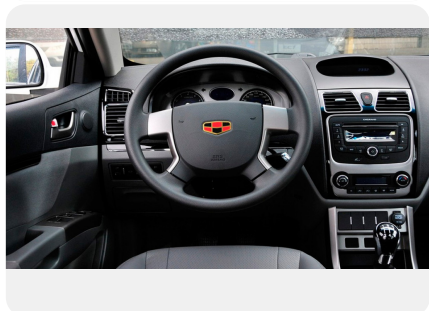

ФОТО ГАЛЕРЕЯ