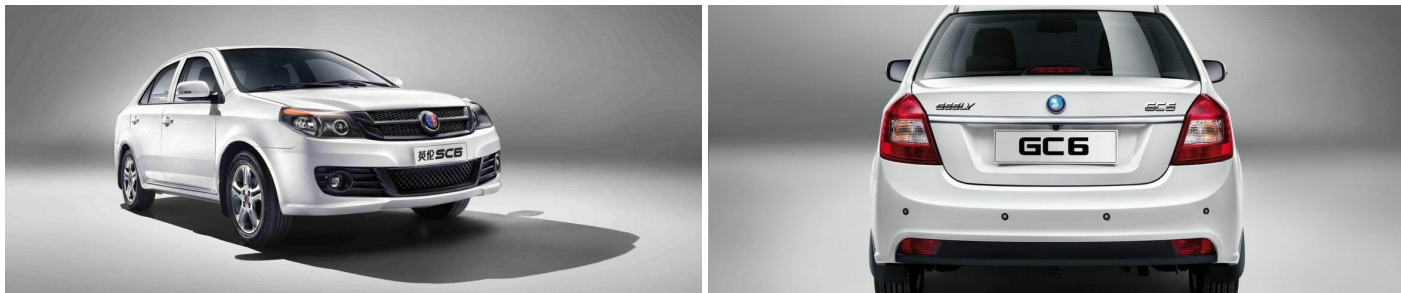

Geely

Персональное предложение на автомобиль RED AUTO официальный дилер Geely

Geely GC 6 Base 2WD 94 л.с, 5 MT

Первый взнос
от 0%

Кредитная ставка
от 0%

Срок кредитования
до 7 лет

«RED AUTO» всегда предлагает своим клиентам самое лучшее. Специальное подразделение компании – «RED AUTO» ведет непрерывную работу совместно с ведущими российскими банками и страховыми компаниями, для того, чтобы предоставить своим клиентам оптимальные условия финансирования покупки автомобилей, страхования и последующего гарантийного и постгарантийного обслуживания.

Приведенная иллюстрация может незначительно отличаться по цвету, внешнему виду и комплектации от выбранного автомобиля.

Комплектация автомобиля

Интерьер

- Тканевая обивка салона
- Тканевая обивка сидений
- Стандартное внутреннее зеркало заднего вида
- Прикуриватель