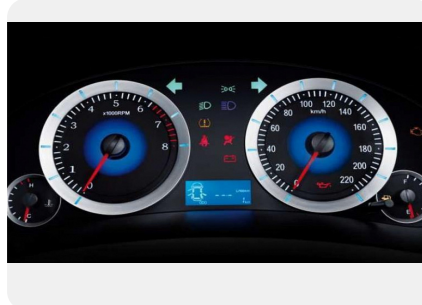

Передние тормоза: **ДИСКОВЫЕ**

Тип двигателя: **4-х цилиндровый, бензиновый**

Количество передач: **—**

Смешанный расход топлива, л/100 км: **6.8**

ФОТО ГАЛЕРЕЯ

КОМПЛЕКТАЦИЯ АВТОМОБИЛЯ

8 (495) 229-39-89 | Москва, ул. Привольная, д. 70