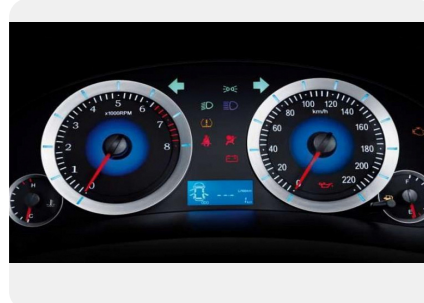

Передние тормоза: **ДИСКОВЫЕ**

Тип двигателя: **4-х цилиндровый, бензиновый**

Количество передач: **—**

Смешанный расход топлива, л/100 км: **6.8**

ФОТО ГАЛЕРЕЯ

КОМПЛЕКТАЦИЯ АВТОМОБИЛЯ

8 (495) 229-39-89 | Москва, ул. Привольная, д. 70