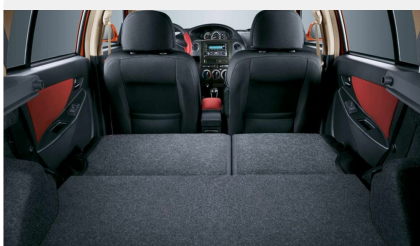

ФОТО ГАЛЕРЕЯ