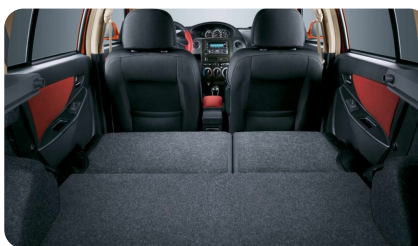

Тип двигателя: 4-х цилиндровый, бензиновый

Количество передач: –

Смешанный расход топлива, л/100 км: 6.8

ФОТО ГАЛЕРЕЯ

ИНТЕРЬЕР

- Кожаная обивка салона
- Рычаг стояночного тормоза, обшитый двухцветной кожей
- Антибликовое внутрисалонное зеркало заднего вида
- Накладки на педали из нержавеющей стали