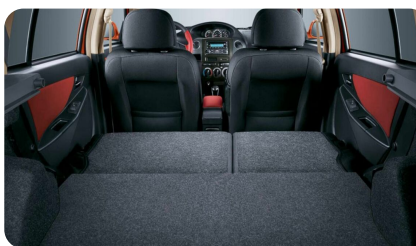

Тип двигателя: 4-х цилиндровый, бензиновый

Количество передач: –

Смешанный расход топлива, л/100 км: 6.8

ФОТО ГАЛЕРЕЯ

ИНТЕРЬЕР

- Кожаная обивка салона
- Рычаг стояночного тормоза, обшитый двухцветной кожей
- Антибликовое внутрисалонное зеркало заднего вида
- Накладки на педали из нержавеющей стали