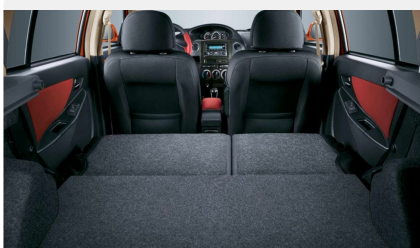

Передние тормоза: **дисковые**

Тип двигателя: **4-х цилиндровый, бензиновый**

Количество передач: **—**

Смешанный расход топлива, л/100 км: **6.8**

ФОТО ГАЛЕРЕЯ

Интерьер

- Двухцветная тканевая обивка салона
- Рычаг стояночного тормоза, обшитый двухцветной кожей
- Антибликовое внутрисалонное зеркало заднего вида
- Накладки на педали из нержавеющей стали