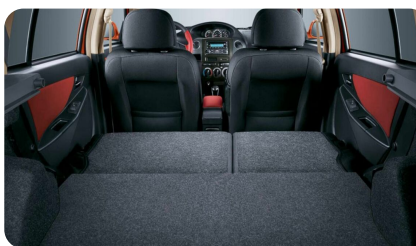

ФОТО ГАЛЕРЕЯ