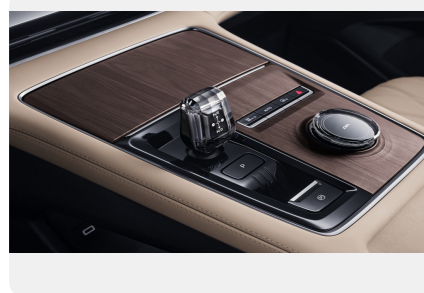

ФОТО ГАЛЕРЕЯ