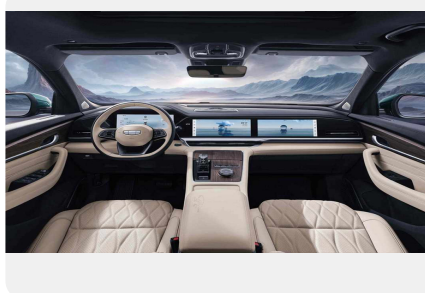

ФОТО ГАЛЕРЕЯ