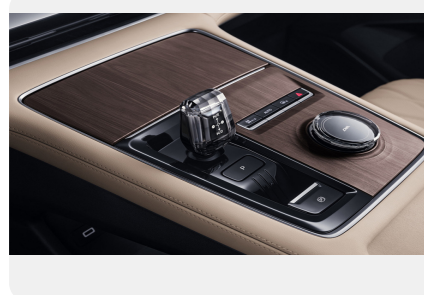

ФОТО ГАЛЕРЕЯ