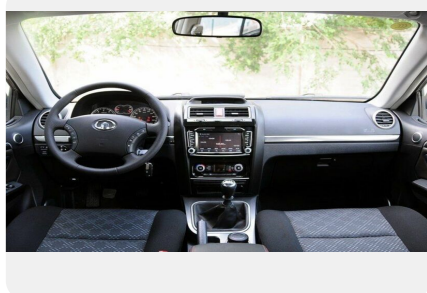

Передние тормоза: *Дисковые вентилируемые*

Тип двигателя: *Бензин*

Количество передач: —

Смешанный расход топлива, л/100 км: *9.4*

ФОТО ГАЛЕРЕЯ

Интерьер

- Отделка руля кожей

Экстерьер