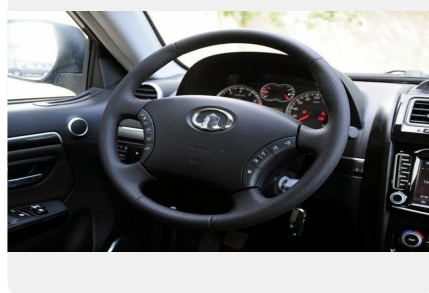

ФОТО ГАЛЕРЕЯ