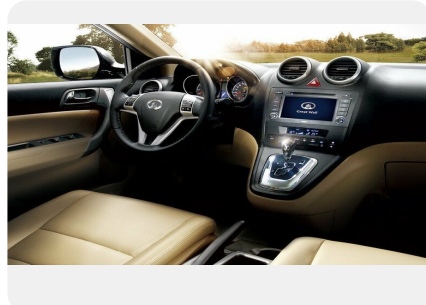

ФОТО ГАЛЕРЕЯ