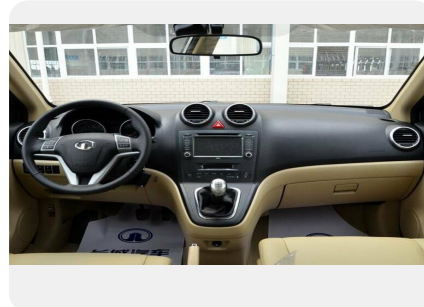

ФОТО ГАЛЕРЕЯ

Интерьер

- Кожаная обивка сидений
- Отделка рулевого колеса кожей
- Складываемые сиденья заднего ряда: Складывающаяся в пропорции 2:3 спинка заднего сиденья

Экстерьер

- Легкосплавные диски 17"
- Окраска кузова эмалью с эффектом "металлик"
- Спойлер на задней двери
- Боковые защитные молдинги
- Указатель температуры наружного воздуха
- Рейлинги на крыше
- Стеклоочиститель заднего стекла