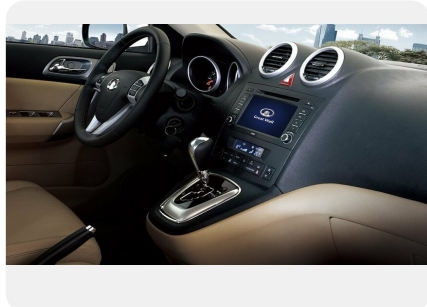

ФОТО ГАЛЕРЕЯ

Интерьер

- Кожаная обивка сидений
- Отделка рулевого колеса кожей
- Складываемые сиденья заднего ряда: Складывающаяся в пропорции 2:3 спинка заднего сиденья

Экстерьер

- Легкосплавные диски 17"
- Окраска кузова эмалью с эффектом "металлик"
- Спойлер на задней двери
- Боковые защитные молдинги
- Указатель температуры наружного воздуха
- Рейлинги на крыше
- Стеклоочиститель заднего стекла