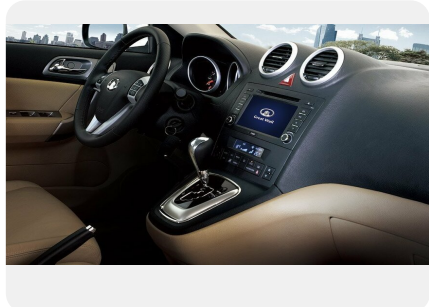

ФОТО ГАЛЕРЕЯ