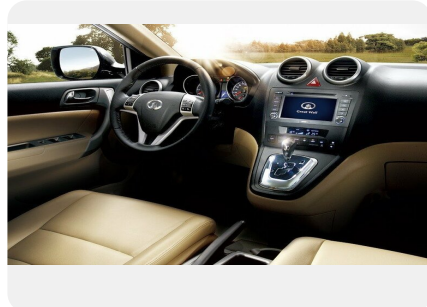

ФОТО ГАЛЕРЕЯ