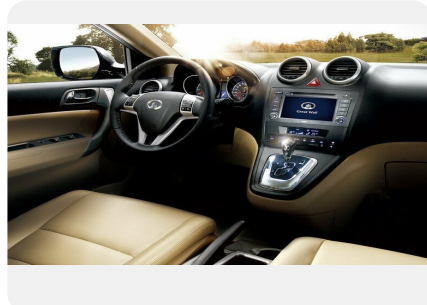

ФОТО ГАЛЕРЕЯ