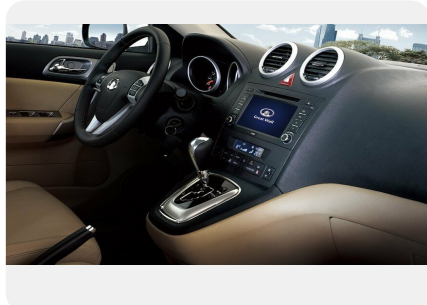

ФОТО ГАЛЕРЕЯ