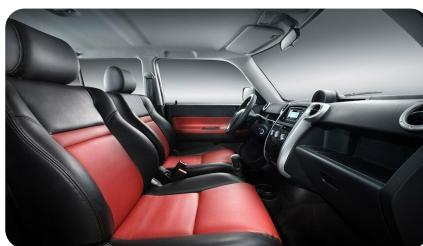

Тип двигателя: Бензин

Количество передач: –

Смешанный расход топлива, л/100 км: 7.4

ФОТО ГАЛЕРЕЯ

ИНТЕРЬЕР

- Отделка руля кожей
- Кожаная обивка сидений

ЭКСТЕРЬЕР

- Легкосплавные диски 16"
- Окраска кузова эмалью с эффектом "металлик"
- Расширители колесных арок
- Спойлер на задней двери