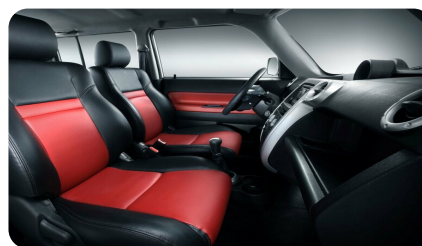

Тип двигателя: Бензин

Количество передач: –

Смешанный расход топлива, л/100 км: 7.4

ФОТО ГАЛЕРЕЯ

ИНТЕРЬЕР

- Отделка руля кожей
- Кожаная обивка сидений

ЭКСТЕРЬЕР

- Легкосплавные диски 16"
- Окраска кузова эмалью с эффектом "металлик"
- Расширители колесных арок
- Спойлер на задней двери