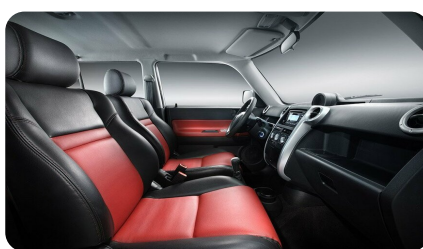

ФОТО ГАЛЕРЕЯ