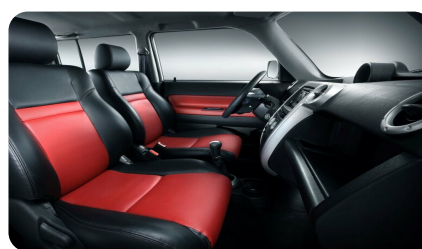

ФОТО ГАЛЕРЕЯ