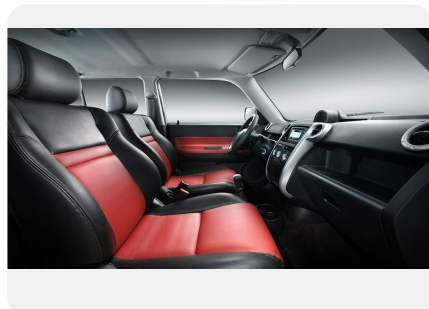

Тип двигателя: *Бензин*

Количество передач: —

Смешанный расход топлива, л/100 км: *7.4*

ФОТО ГАЛЕРЕЯ

Интерьер

- Тканевая обивка сидений

Экстерьер

- Легкосплавные диски 16"
- Окраска кузова эмалью с эффектом "металлик"
- Расширители колесных арок