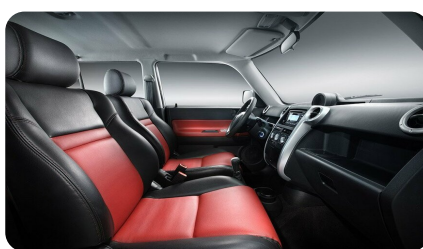

Тип двигателя: Бензин

Количество передач: –

Смешанный расход топлива, л/100 км: 7.4

ФОТО ГАЛЕРЕЯ

ИНТЕРЬЕР

- Тканевая обивка сидений

ЭКСТЕРЬЕР

- Легкосплавные диски 16"
- Окраска кузова эмалью с эффектом "металлик"
- Расширители колесных арок