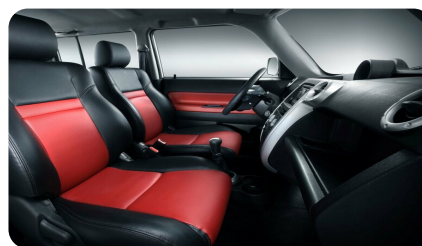

Тип двигателя: Бензин

Количество передач: –

Смешанный расход топлива, л/100 км: 7.4

ФОТО ГАЛЕРЕЯ

ИНТЕРЬЕР

- Тканевая обивка сидений

ЭКСТЕРЬЕР

- Легкосплавные диски 16"
- Окраска кузова эмалью с эффектом "металлик"
- Расширители колесных арок