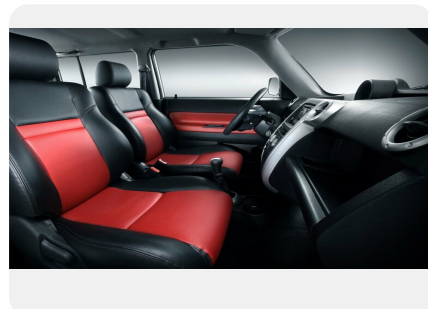

Тип двигателя: *Бензин*

Количество передач: —

Смешанный расход топлива, л/100 км: *7.4*

ФОТО ГАЛЕРЕЯ

Интерьер

- Тканевая обивка сидений

Экстерьер

- Легкосплавные диски 16"
- Окраска кузова эмалью с эффектом "металлик"
- Расширители колесных арок