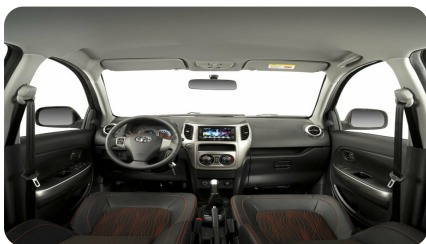

ФОТО ГАЛЕРЕЯ