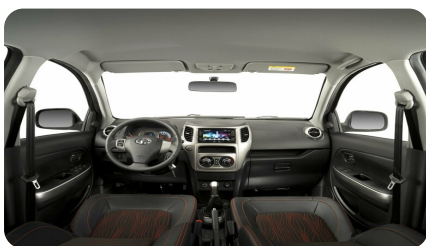

ФОТО ГАЛЕРЕЯ