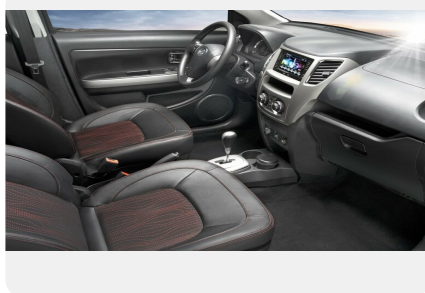

ФОТО ГАЛЕРЕЯ