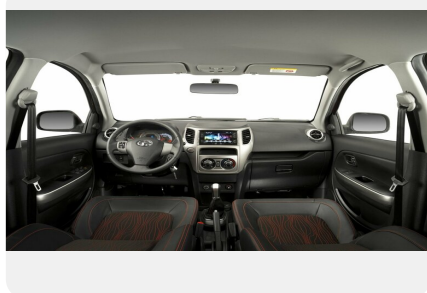

ФОТО ГАЛЕРЕЯ