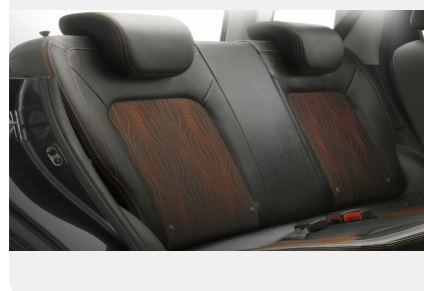

ФОТО ГАЛЕРЕЯ