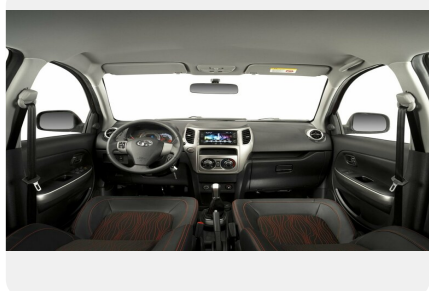

ФОТО ГАЛЕРЕЯ