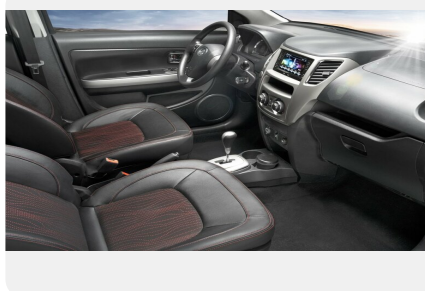

ФОТО ГАЛЕРЕЯ