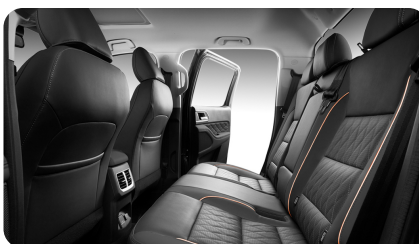

ФОТО ГАЛЕРЕЯ