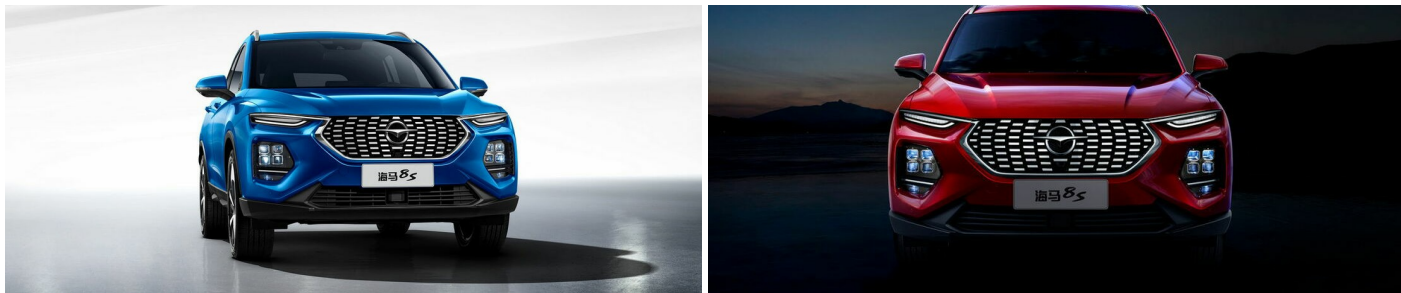

Предлагаем Вам ознакомиться с комплектацией, возможными условиями приобретения и техническими характеристиками интересующего Вас автомобиля Haima 8S

Вся информация, представленная в данном предложении, основана на действующем прайс-листе на дату настоящего предложения. Данное предложение является индивидуальным и не может быть передано третьим лицам.

Приведенная иллюстрация может незначительно отличаться по цвету, внешнему виду и комплектации от выбранного автомобиля.