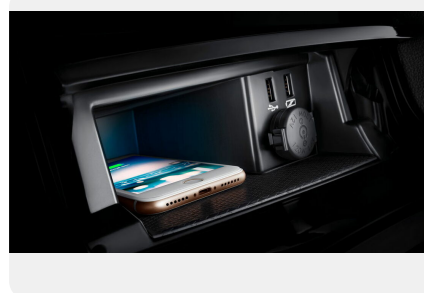

ФОТО ГАЛЕРЕЯ