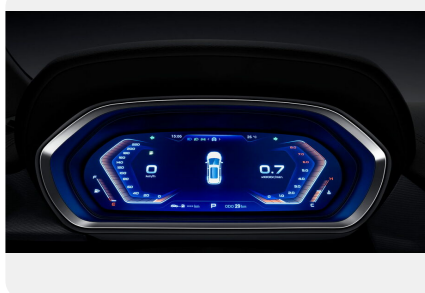

ФОТО ГАЛЕРЕЯ