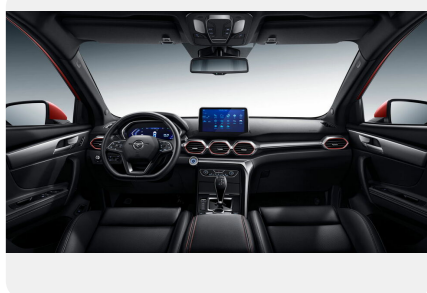

ФОТО ГАЛЕРЕЯ